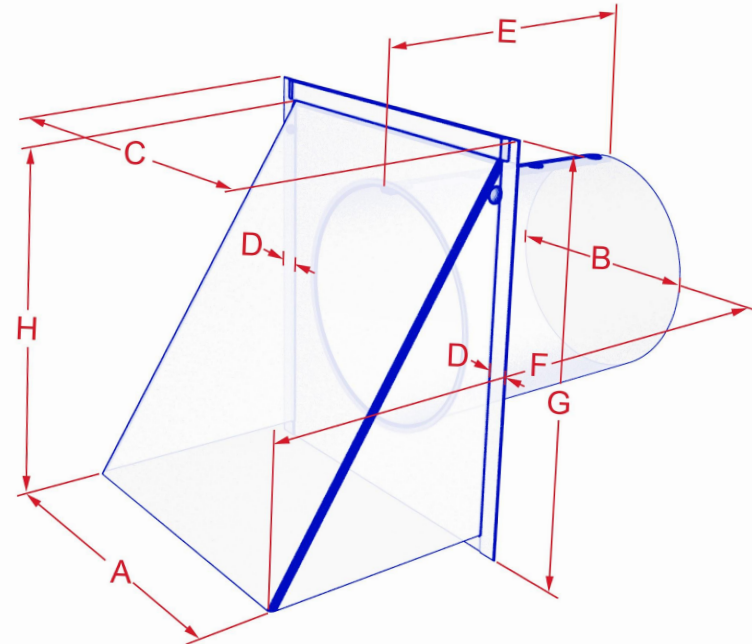

## PRODUCT: COPPER WALL VENT CAP ( \_\_WVC\_ )

MATERIALS: COPPER

SIZES: 3" - 10" | SCREEN ONLY, DAMPER ONLY, DAMPER & SCREEN

- SPRING CLOSE FOAM LINED DAMPERS
- COPPER SCREENS ARE 1/4"
- 1/8" SCREENS AVAILABLE UPON REQUEST
- 16 OZ. COPPER

### SPECIFICATION KEY

SPECIFY DAMPER & SCREEN OPTIONS BEFORE PART

D = DAMPER ONLY (DWV\_#)

S = SCREEN ONLY (SWV\_#)

SD = SCREEN & DAMPER (SDWV\_#)

SKU	SIZE	A	B	C	D	E	F	G	H
__WVC3	3"	5.000	3.00	6.00	.5	5.00	12.375	6.625	5.375
__WVC4	4"	5.000	4.00	6.00	.5	5.00	12.375	6.625	5.375
__WVC5	5"	6.000	5.00	7.00	.5	5.00	12.250	7.000	6.125
__WVC6	6"	7.0625	6.00	8.00	.5	5.00	12.750	8.000	7.375
__WVC7	7"	9.375	7.00	9.00	.5	5.00	13.750	9.000	7.875
__WVC8	8"	9.375	8.00	11.00	.5	5.00	13.625	11.000	9.812
__WVC10	10"	12.000	10.00	13.00	.5	5.00	15.000	13.500	11.812