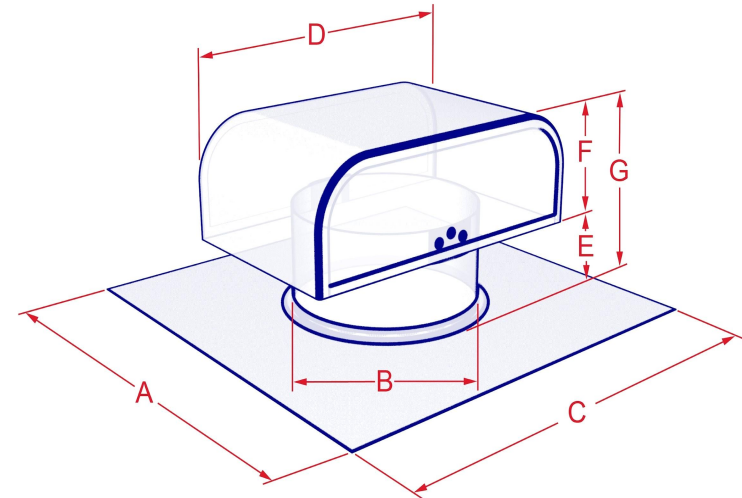

Luxury Metals LLC  
4708 W Fairview Ave #100  
Boise, ID 83706

**PRODUCT: J-VENT | ROOF VENT CAP (SJV\_\_)**

**MATERIALS: STAINLESS STEEL**

**SIZES: 3", 4", & 14" (CRIMPED HOOD STYLE) & 6", 8", 10", 12" (3 PIECE HOOD STYLE)**

CRIMPED HOOD STYLE  
SIZES: 3", 4" & 14"

3 PIECE HOOD STYLE  
SIZES: 6", 8", 10", & 12"

SKU	SIZE	A	B	C	D	E	F	G	H	Free Area
SJV326 (CRIMPED HOOD)	3"	8.00	3.00	8.00	5.50	1.25	1.75	3.00	2.00	7.00
SJV426 (CRIMPED HOOD)	4"	9.00	4.00	9.00	6.25	1.50	1.75	3.25	2.50	12.00
SJV526 (3 PIECE HOOD)	5"	11.00	5.00	11.00	8.25	1.75	3.00	4.75	4.25	12.00
SJV626 (3 PIECE HOOD)	6"	12.00	6.00	15.00	10.00	2.00	3.00	5.00	4.00	28.00
SJV726 (3 PIECE HOOD)	7"	12.00	7.00	15.00	11.00	2.75	3.25	6.00	4.50	38.00
SJV826 (3 PIECE HOOD)	8"	15.00	8.00	15.00	12.00	2.00	3.50	5.50	5.00	50.00
SJV1026 (3 PIECE HOOD)	10"	18.00	10.00	20.00	16.00	2.25	4.25	6.50	6.50	78.00
SJV1226 (3 PIECE HOOD)	12"	20.00	12.00	24.00	19.00	2.50	4.50	7.00	7.00	113.00
SJV1426 (CRIMPED HOOD)	14"	22.00	14.00	24.00	19.00	2.50	4.25	6.75	6.75	153.00